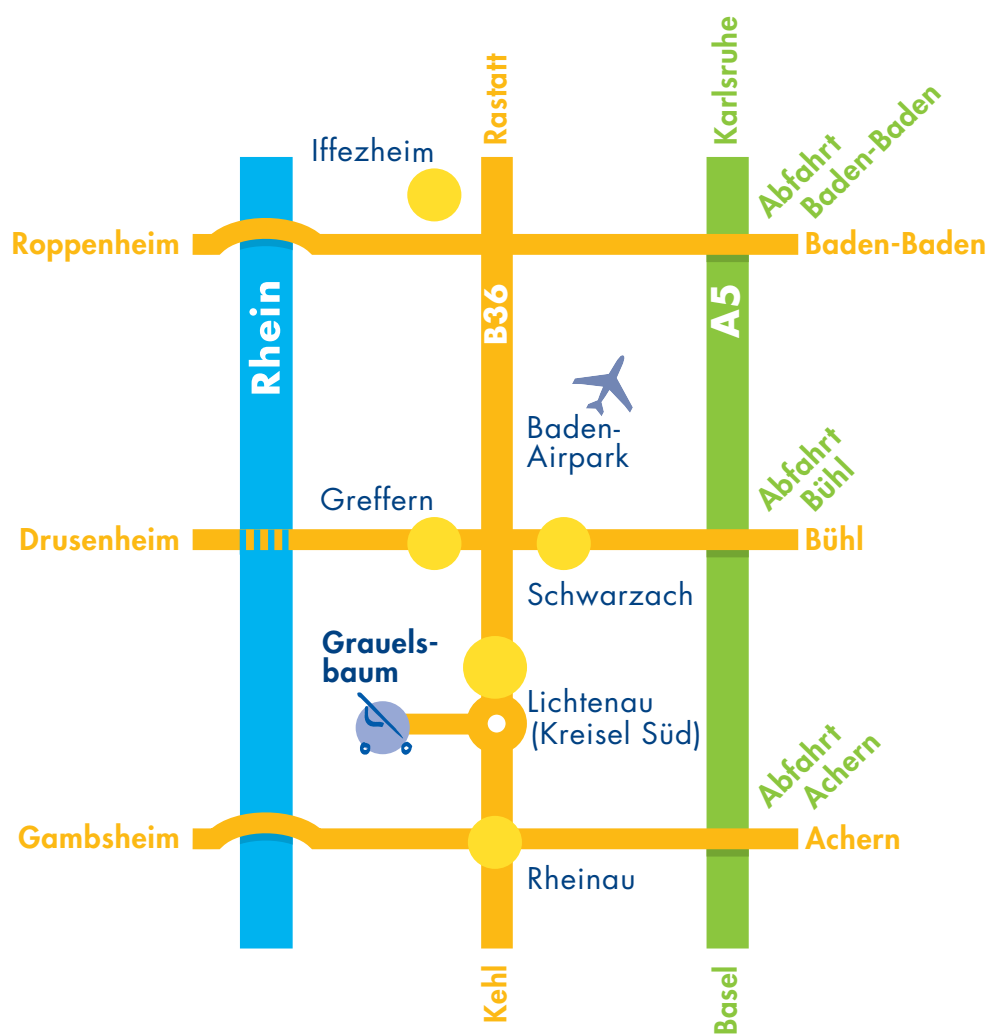

## Kommen Sie zu uns

Auf der A5 nehmen Sie aus nördlicher Richtung die Ausfahrt Baden-Baden, aus südlicher Richtung die Ausfahrt Achern. Folgen Sie der B36 bis Lichtenau. Am südlichen Ortseingang (Kreisverkehr) biegen Sie nach Grauelsbaum ab. Ab hier haben wir für Sie den Weg beschildert.

Austraße 16–18

77839 Lichtenau-Grauelsbaum

Telefon 07227 98411

[www.koch-kinderwagen.de](http://www.koch-kinderwagen.de)

### Werksverkauf:

Dienstag bis Freitag 10–18 Uhr

Samstag 9–16 Uhr